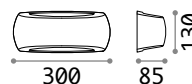

0,520 Kg / 0,0050 m³
E27 max 1x 23W

0,610Kg / 0,0050 m³
E27 max 1x 23W

€ 52

€ 35

123745   Weiß

123776   Weiß

123769   Grau

123783   Schwarz

4000 K
600 lm

4000 K
600 lm

151960 € 2,50

151960 € 2,50