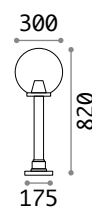

IP55

2,050 Kg / 0,1015m³
E27 max 1x 23W

€ 100

187556 Trasparen.
187549 Weiß

4000 K
1000 lm

151991 € 2,50