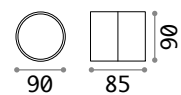

285474

285450

285504

285498

0,500 Kg /0,0012 m³
LED 7W /610/650lm

€ 87

285474	Weiß	3000K
285481	Weiß	4000K
285450	Anthrazit	3000K
285467	Anthrazit	4000K
285504	Schwarz	4000K
285498	Kaffee	4000K

Omega Square