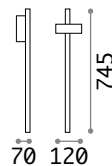

IP54

0,720Kg /0,0083 m³
LED 4,5W /410lm

€ 132

251226 ■ Anthrazit

Fuß
Nicht inklusive
Optionals

€ 32

251295 ■ Anthrazit