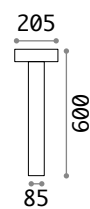

IP44

2,560 Kg / 0,0273 m³
G9 max 4x 15W

€ 145

153209 **Weiß**
153193 **Anthrazit**

4000 K
390 lm
209036 € 3,90