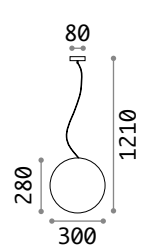

IP44

1,360 Kg / 0,0338 m³
E27 max 1x 60W

€ 110

135991 Weiß

4000 K
1000 lm

151991 € 2,50

P. 783

Luna