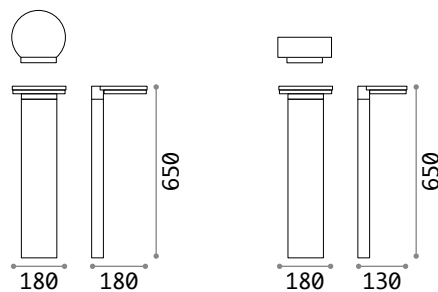

IP65

IP65

1,900Kg /0,0238 m3
LED 10W /1200/1250lm

1,840 Kg /0,0163 m3
LED 10W /1200/1250lm

€ 135

€ 135

285542 ■ Anthrazit 3000K
250816 ■ Anthrazit 4000K

285559 ■ Anthrazit 3000K
250823 ■ Anthrazit 4000K