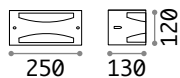

Rex-3

Lichtkörper aus Aluminiumspritzguss anthrazitfarben oder weiss pulverlackbeschichtet. Lichtverteiler weiß aus Acrylmaterial.