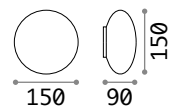

0,480 Kg / 0,0031m³
G9 max 2x 15W

€ 72

158907 Weiß

4000 K
390 lm
209036 € 3,90

P. 730