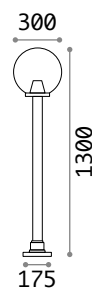

IP55

2,790 Kg / 0,1248m³
E27 max 1x 23W

€ 121

187532 Trasparen.
187525 Weiß

4000 K
1000 lm

151991 € 2,50