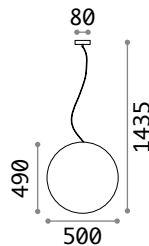

Mib 730

Fiesta 731

Sole

Lichtverteiler aus Opal-Plastikmaterial. Halterung der Pendelleuchte aus Aluminium. Stromkabel in PVC.

IP44

2,970 Kg / 0,1327 m³
E27 max 1x 60W

€ 225

136011 Weiß