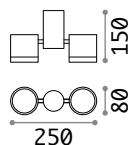

Sunglasses

Lichtkörper aus Aluminium anthrazitfarben oder weiss pulverlackiert. Verstellbare Lichtverteiler mit Schirmen aus Transparentglas.

LED Lichtquelle LED 4000 K, 30.000 St. Lebensdauer.

■ □ IP44

1,040Kg /0,0040 m³

LED 14,5W /1450lm

€ 125

161853 **Weiß**

161846 **Anthrazit**