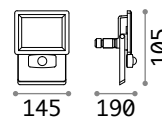

■ IP65

0,440 Kg / 0,0029 m³
LED 30W / 2450 lm

€ 46

251028 **Weiß**
251011 **Schwarz**