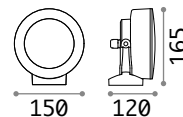

IP66

0,690 Kg / 0,0044 m³
GX53 max 1x 10W

€ 90

145303 ■ Weiß
145327 ■ Grau
145341 ■ Schwarz

4000 K
1000 lm
154008 € 6,00

P. 825