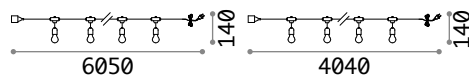

Fiesta

Kabel mit Fassungen und Befestigungsösen aus weissem oder schwarzem Plastikmaterial. Mit Outdoor-Stecker geliefert.

159836