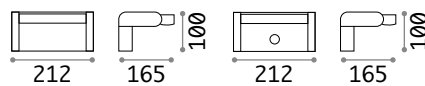

LED Lichtquelle LED 3000 K, 50.000St. Lebensdauer.

PIR Leuchten mit Bewegungsmelder PIR (Passive InfraRED).

287720

287713

287737

307176

■ IP54 ■ IP54

1,200Kg / 0,0055 m3
LED 20,5W / 2300 lm