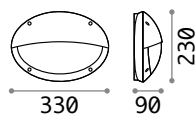

Medea

Lichtkörper und Lichtverteiler aus bestleistendem Harz:
Korrosionsunangrifflich von atmosphärischen Einwirkungen und von chemischen Düngern, Farben durch UV-Behandlung stabilisiert, Thermospnungsfest von -60°C bis $+90^{\circ}\text{C}$.

0,800 Kg /0,0109 m³
E27 max 1x 23W

0,800 Kg /0,0109 m³
E27 max 1x 23W

€ 23

€ 23

096711 **Weiß**
096704 **Schwarz**

096735 **Weiß**
096728 **Schwarz**

151991 € 2,50

151991 € 2,50