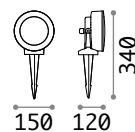

150 120

IP66

0,730 Kg / 0,0044 m³
GX53 max 1x 10W

€ 90

145310 Weiß
145334 Grau
145358 Schwarz

4000 K
1000 lm
154008 € 6,00

P. 739