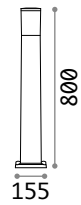

IP55

1,070Kg / 0,0220 m³
E27 max 1x 23W

€ 83

198644 Weiß
198637 Grau
198620 Schwarz

4000 K
1000 lm

151991 € 2,50