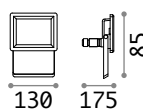

■ IP65

0,320 Kg / 0,0016 m³
LED 20W / 1750 lm

€ 22

251004 **Weiß**
250991 **Schwarz**