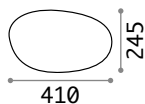

151991 € 2,50

P. 723

Sasso

Lichtverteiler aus Opal-Plastikmaterial. Mit Stecker und Erdspeiß geliefert.

1,500Kg /0,0444 m3
E27 max 1x 40W

€ 205

161778 Weiß

4000 K
1000 lm
151991 € 2,50