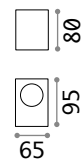

IP44

0,320 Kg /0,0012 m³
G9 max 1x 15W

€ 38

115290 **Weiß**
115306 **Anthrazit**
115313 **Schwarz**
213347 **Kaffee**

4000 K
390 lm
209036 € 3,90