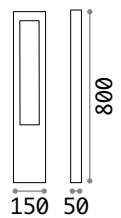

IP44

1,150Kg / 0,0092 m3
G9 max 1x15W

€ 180

136035 ☐ Weiß
136042 ☐ Grau
136028 ☐ Anthrazit
136059 ☐ Schwarz
213361 ☐ Kaffee

4000 K
390 lm
209036 € 3,90