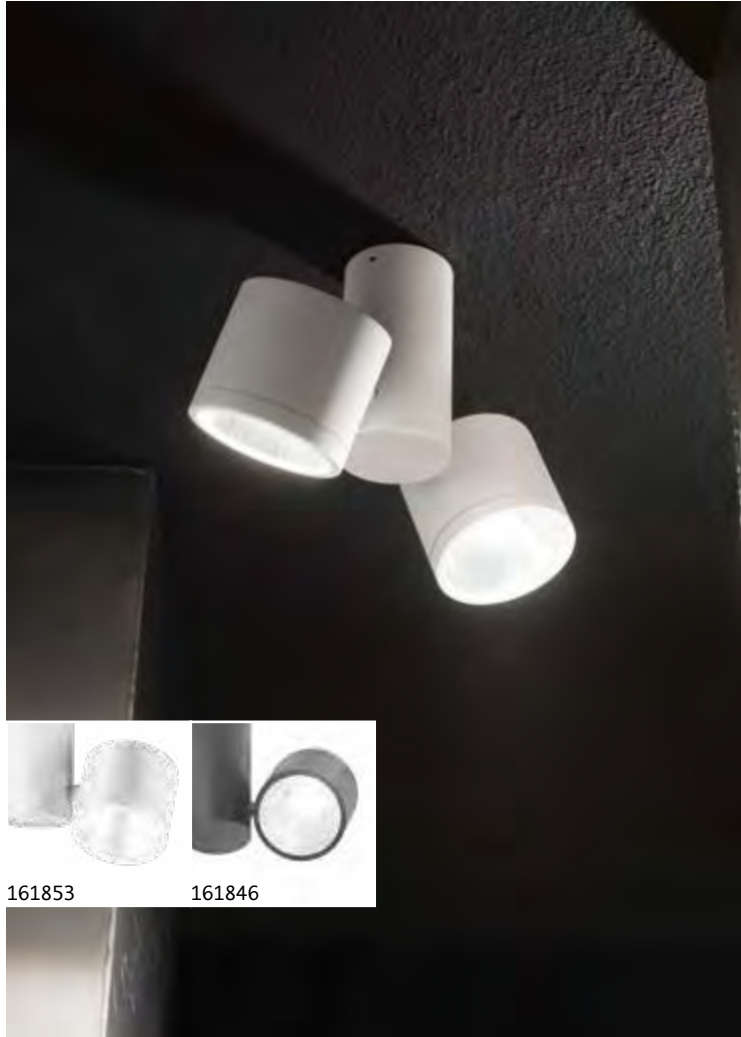

Sunglasses

Lichtkörper aus Aluminium anthrazitfarben oder weiss pulverlackiert. Verstellbare Lichtverteiler mit Schirmen aus Transparentglas.

LED Lichtquelle LED 4000 K, 30.000 St. Lebensdauer.

■ □ IP44

1,040Kg /0,0040 m³

LED 14,5W /1450lm

€ 125

161853 **Weiß**

161846 **Anthrazit**

161853

161846

Xeno

Lichtkörper aus Aluminium matt pulverlackiert. Einstellbare Lichtverteiler aus transparentem, gehärtetem Glas. Weiss, grau oder schwarz lackiert verfügbar.

■ ⊕ IP44

0,830 Kg /0,0044 m³

GU10 max2 x28W

€ 72

129495 **Weiß**

129518 **Grau**

129501 **Schwarz**

4000 K
500 lm

253497 € 4,50

P. 741