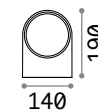

Iko

Lichtkörper aus Aluminiumspritzguss pulverlackbeschichtet. Doppelter Lichtverteiler, oben und unten, aus gehärtetem Glas transparent und sandgestrahlt. Anthrazitfarben, weiss, oder grau lackiert verfügbar.

018515

092218

018522

■ IP54

0,600 Kg / 0,0040 m³
E27 max 1x 60W

€ 55

018522 Weiß
092218 Grau
018515 Anthrazit

4000 K
600 lm

151960 € 2,50