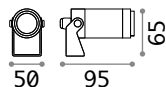

Starlight

Einstellbarer Strahler aus Aluminium mit Decken- oder Pikett-Befestigung; dunkelgrau eloxierte und pulverbeschichtete Oberfläche; Integrierte hocheffiziente LED mit guter Farbwiedergabe; lieferbar in den Lichtfarben 3000K und 4000K; Lebensdauer LED 50.000h. Blendschutz als Option.

Lichtquelle	LEDCOB	CRI	≥80
Leistung	5,5W /10W	LED Lebensdauer	50.000 h
Transformator	No	Schutzklasse	III
inklusive		IP	68
Verfügbare	On/Off	Material	Aluminium
Transformatore			
CCT	3000 K /4000 K		

PRO

Hightech-Produkt mit hochwertigen Materialien, gedacht für einen professionellen Einsatz.

0,280 Kg/0,0005 m³

LED COB BRIDGELUX Transformator nicht inklusive

Leistung	Beam	Lumen	CCT	Ausführ.	Art.-Nr.	€
5,5 W	30°	600 lm	3000 K	Dunkelgrau	248394	120
		670 lm	4000 K	Dunkelgrau	245041	120