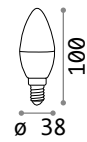

E14	6W	520 lm	3000 K	80		25.000 h	10	151748	3,00
E14	6W	520 lm	4000 K	80		25.000 h	10	151953	3,00