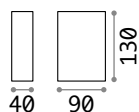

Tetris-2

Lichtkörper aus Aluminium anthrazitfarben oder weissmatt pulverlackiert. Lichtverteiler aus transparentem gehärtetem Glas. Lichtstrahl nach oben und unten.

IP44

0,520 Kg /0,0018 m³
G9 max 2x 15W

€ 91

269221 **Weiß**
113791 **Anthrazit**

4000 K
390 lm
209036 € 3,90