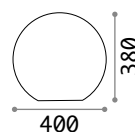

3,900 Kg /0,0741m³
E27 max 1x 60W

€ 175

191621 Weiß

4000 K
1000 lm

151991 € 2,50