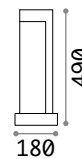

IP55

6,800 Kg /0,0377 m³
LED 9W /430/450lm

€ 220

246994 ■ Granit 3000K
157856 ■ Granit 4000K