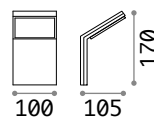

Style

Lichtkörper aus Aluminium pulverlackiert. Lichtverteiler aus Opal-Plastikmaterial. LED integriert. Variante AP Sensor mit PIR-Sensor. Anthrazitfarben oder weiss lackiert verfügbar.

LED Lichtquelle LED 3000/4000K, 30.000St. Lebensdauer.

Leuchten mit Bewegungsmelder PIR (Passive InfraRED).

■ IP54

0,390 Kg /0,0018 m³
LED 9W /1050/1150lm
€ 133