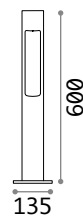

Acqua

Lichtkörper aus Aluminium
gedreht, anthrazitfarben oder
kaffeefarben matt lackiert.
Lichtverteiler aus gehärtetem Glas.

135205

246918

IP44

1,500 Kg / 0,0164 m³
G9 max 1x 15W

€ 160

135205 ■ Anthrazit
246918 ■ Kaffee

4000 K
390 lm
209036 € 3,90