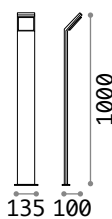

IP54

1,670Kg /0,0239 m3
LED 9W /850/920 lm

€ 190

246871 ■ Anthrazit 3000K
209906 ■ Anthrazit 4000K

P. 744