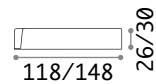

Transformator
Nicht inklusive
Erforderlich

€ 65 /70

226187 20W
226194 35W