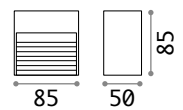

IP44

0,270 Kg /0,0010 m3
G9 max 1x28W

€ 30

115382 ■ Weiss
122045 ■ Anthrazit

4000 K
390 lm
209036 € 3,90