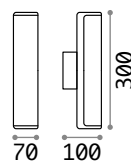

Etere

Lichtkörper aus Aluminiumguss pulverlackiert. Lichtverteiler aus Opal-Plastikmaterial. Anthrazitfarben oder kaffeefarben verfügbar.

LED Lichtquelle LED 3000/4000K, 25.000St. Lebensdauer.