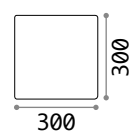

IP44

2,700 Kg /0,0356 m³
E27 max 1x 60W

€ 169

191577 Weiß

4000 K
1000 lm

151991 € 2,50

P. 723