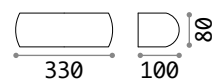

IP54

0,900 Kg / 0,0041m³
E27 max 1x 60W

€ 68

092195 ■ Weiß
092188 ■ Anthrazit
092201 ■ Schwarz
163598 ■ Kaffee

4000 K
600 lm
151960 € 2,50