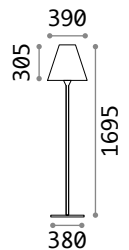

Itaca

Fuß und Stange aus Metall weiss pulverlackiert. Konischer Lichtverteiler aus Opal-Plastikmaterial. Mit Stecker geliefert.

IP44

11,040Kg / 0,1385 m³
E27 max 1x 60W

€ 310

180953 Weiß

4000 K
1000 lm

151991 € 2,50