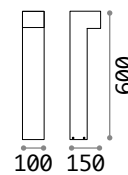

246871 ■ Anthrazit 3000K
209906 ■ Anthrazit 4000K

P. 744

Sirio

Lichtkörper aus Aluminium pulverlackiert. Lichtverteiler aus transparentem Pyrexglas. Anthrazitfarben, weiss, kaffeefarben, grau oder schwarz lackiert verfügbar.