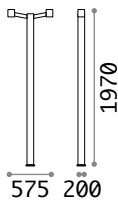

IP44

1,360 Kg / 0,0087 m³
E27 max 1x42W

€ 84

- 249469 ■ Weiß
- 249476 ■ Grau
- 249452 ■ Anthrazit
- 249483 ■ Schwarz

IP44

7,250 Kg / 0,0384 m³
E27max 2 x42W

€ 250

- 249506 ■ Weiß
- 249513 ■ Grau
- 249490 ■ Anthrazit
- 249520 ■ Schwarz