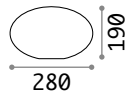

0,540 Kg /0,0171 m³

€ 35

145068 **Weiß**