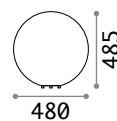

IP44

3,000 Kg /0,1366m³
E27 max 1x 60W

€ 215

195483 Weiß

4000 K
1000 lm

151991 € 2,50