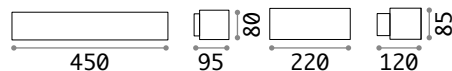

100364

163543

092355

100371

163550

IP55

IP55

1,630Kg /0,0052 m3
E27max 2x60W