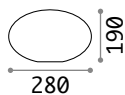

■ IP44

0,680 Kg /0,0039 m³
E27 max 1x 42W

€ 71

146775 **Weiß**
146782 **Grau**
145228 **Anthrazit**
146799 **Schwarz**

0,540 Kg /0,0171m³

€ 35

145068 **Weiß**

0,520 Kg /0,0144m³

€ 35

116716 **Weiß**

0,610 Kg /0,0231m³

€ 35

145020 **Weiß**

4000 K
600 lm
151960 € 2,50

P. 724 P. 724 P. 812