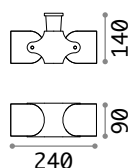

■ ⊕ IP44

0,830 Kg /0,0044 m³

GU10 max2 x28W

€ 72

129495 **Weiß**

129518 **Grau**

129501 **Schwarz**

4000 K
500 lm

253497 € 4,50

P. 741