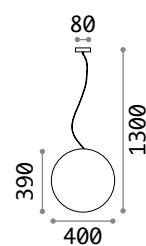

IP44

1,690 Kg / 0,0776 m³
E27 max 1x 60W

€ 145

136004 Weiß

4000 K
1000 lm

151991 € 2,50