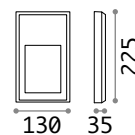

■ IP65

0,760 Kg /0,0020 m3
LED 6W /500 lm

€ 80

268361 ■ Weiß
268354 ■ Anthrazit