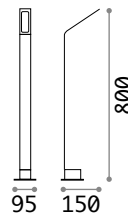

IP54

1,100Kg /0,0127 m3
LED 6,5W /670/730lm

€ 141

254319 ■ Anthrazit 3000K
268422 ■ Anthrazit 4000K