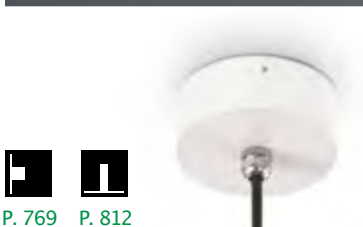

P. 769 P. 812