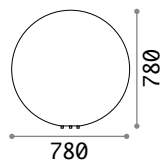

IP44

7,600 Kg /0,5581m³
E27 max 1x 60W

€ 545

195506 Weiß

4000 K
1000 lm

151991 € 2,50