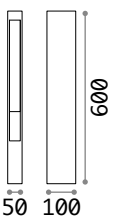

Mercurio

Lichtkörper aus Aluminium
anthrazitfarben pulverlackiert.
Lichtverteiler aus Pyrexglas
transparent.

IP44

1,540Kg /0,0057 m³
G9 max 1x 15W

€ 160

114347 ■ Anthrazit

4000 K
390 lm

209036 € 3,90