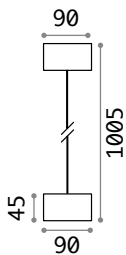

IP44

0,580 Kg /0,0019 m³
E27 max 1x 42W

€ 73

144252 **Weiß**
144238 **Grau**
136073 **Anthrazit**
144245 **Schwarz**

4000 K
600 lm
151960 € 2,50

0,540 Kg /0,0171 m³

€ 35

145068 **Weiß**

0,520 Kg /0,0144 m³

€ 35

116716 **Weiß**

0,610 Kg /0,0231 m³

€ 35

145020 **Weiß**