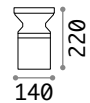

IP44

IP44

2,100Kg /0,0224 m3
E27 max 1x 15W

0,870 Kg /0,0054 m3
E27 max 1x 15W

€ 140

€ 112

162492 ■ Anthrazit
186955 ■ Schwarz

158891 ■ Anthrazit
186979 ■ Schwarz

4000 K
600 lm
151960 € 2,50

4000 K
600 lm
151960 € 2,50