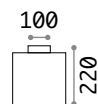

1,470 Kg / 0,0120 m³
E27 max 1x 42W

€ 132

213194 Weiß