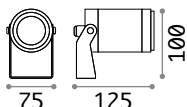

0,950 Kg/0,0014 m³

LED COB BRIDGELUX Transformator nicht inklusive

Leistung	Beam	Lumen	CCT	Ausführ.	Art.-Nr.	€
10W	30°	1000 lm	3000 K	Dunkelgrau	248387	250
		1050 lm	4000 K	Dunkelgrau	245072	250