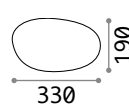

0,900 Kg /0,0209 m3
E27 max 1x 40W

€ 145

161761 Weiß

4000 K
1000 lm
151991 € 2,50