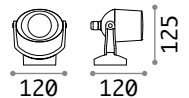

0,500 Kg / 0,0027m³
GU10 max 1x 6W

€ 82

096483 **Weiß**
096476 **Schwarz**

4000 K
500 lm
253497 **€ 4,50**

P. 824