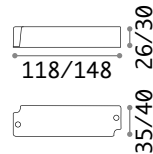

Transformator
Nicht inklusive
Erforderlich

€ 65 / 70

226187 20W
226194 35W