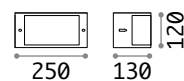

Rex-1

Lichtkörper aus Aluminiumspritzguss anthrazitfarben, weiss oder kaffeefarben pulverlackbeschichtet. Lichtverteiler weiß aus Acrylmaterial.

092393

092409

213217

IP44

0,600 Kg / 0,0065 m³
E27 max 1x 60W

€ 42

092393 ■ Weiß
092409 ■ Anthrazit
213217 ■ Kaffee

4000 K
1000 lm

151991 € 2,50