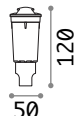

Way

Begehbarer Einbaugerät.
Lichtkörper/-Verteiler aus
bestleistendem Harz: Beständig
gegen Korrosion, UV, Temperatur
von -60° bis +90°. Farbe: Schwarz.

LED Leuchtmittel LED G9 2W 3000/4000K
inklusive Art.-Nr. 270104/270111