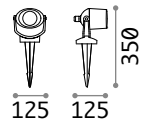

0,360 Kg / 0,0027m³
GU10 max 1x 6W

€ 82

120218 **Weiß**
120201 **Schwarz**

4000 K
500 lm

253497 € 4,50

P. 738