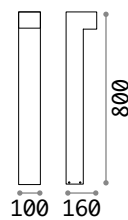

246871 ■ Anthrazit 3000K
209906 ■ Anthrazit 4000K

P. 744

Sirio

Lichtkörper aus Aluminium pulverlackiert. Lichtverteiler aus transparentem Pyrexglas. Anthrazitfarben, weiss, kaffeefarben, grau oder schwarz lackiert verfügbar.