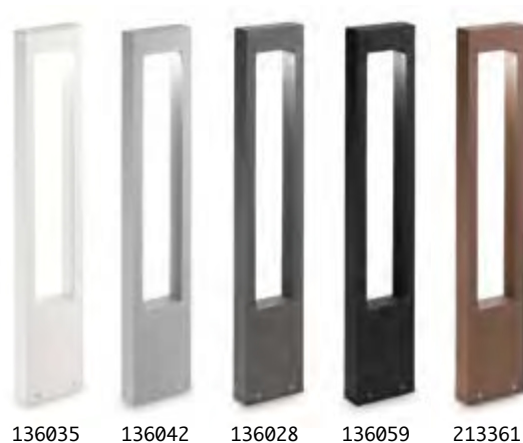

136035

136042

136028

136059

213361

IP44

1,150Kg / 0,0092 m3
G9 max 1x15W

€ 180

136035 ☐ Weiß
136042 ☐ Grau
136028 ☐ Anthrazit
136059 ☐ Schwarz
213361 ☐ Kaffee

4000 K
390 lm
209036 € 3,90