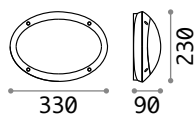

Medea

Lichtkörper und Lichtverteiler aus bestleistendem Harz:
Korrosionsunangrifflich von atmosphärischen Einwirkungen und von chemischen Düngern, Farben durch UV-Behandlung stabilisiert, Thermospnungsfest von -60°C bis $+90^{\circ}\text{C}$.

0,800 Kg /0,0109 m³
E27 max 1x 23W

0,800 Kg /0,0109 m³
E27 max 1x 23W

€ 23

€ 23

096711 **Weiß**
096704 **Schwarz**

096735 **Weiß**
096728 **Schwarz**

151991 € 2,50

151991 € 2,50