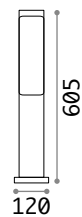

IP44

1,100Kg / 0,0103 m³
LED 10W / 1020 / 1130lm

€ 127

246932	■ Anthrazit	3000K
172439	■ Anthrazit	4000K
269160	■ Kaffee	3000K
246956	■ Kaffee	4000K

P. 747

Edo Outdoor

Gestell aus Aluminiumguss, anthrazitfarben, weiss oder kaffeefarben pulverlackiert. Lichtverteiler aus Polycarbonat weiss.