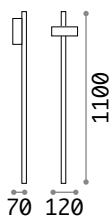

IP54

0,850 Kg /0,0057m³
LED 4,5W /410lm

€ 132

251257 ■ Anthrazit