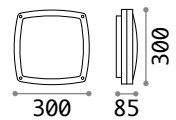

IP54

1,500 Kg / 0,0124 m³
E14 max 3 x 28W

€ 100

082240 ■ Anthrazit
082271 ■ Schwarz

3000 K
420 lm
101217 € 3,00