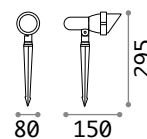

IP65

0,520 Kg / 0,0038 m³
GU10 max 1x 28W

€ 52

106205 ■ Weiß
033037 ■ Anthrazit
046211 ■ Schwarz
163727 ■ Kaffee

4000 K
600 lm
151960 € 2,50

4000 K
500 lm
253497 € 4,50

P. 740