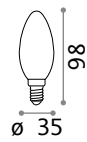

E14	4W	370 lm	3000 K	80		25.000 h	10	101231	3,00