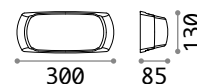

0,520 Kg / 0,0050 m³
E27 max 1x 23W

0,610Kg / 0,0050 m³
E27 max 1x 23W

€ 52

€ 35

123745   Weiß

123776   Weiß

123769   Grau

123783   Schwarz

4000 K
600 lm

4000 K
600 lm

151960 € 2,50

151960 € 2,50