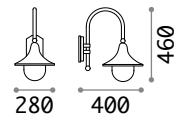

0,610 Kg /0,0231m³

€ 35

145020 **Weiß**

4000 K
600 lm
151960 € 2,50

P. 724 P. 724 P. 812

Cima

Lichtkörper aus Aluminiumspritzguss. Anthrazitfarben, kaffeefarben oder schwarz-goldlackiert. Lichtverteiler aus transparentem Acryl.