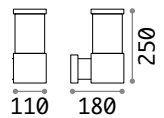

IP44

1,110Kg / 0,0070 m³
E27 max 1x 42W

€ 64

118659 **Weiß**
026978 **Grau**
027005 **Anthrazit**
004716 **Schwarz**

4000 K
490 lm
153957 € 3,00