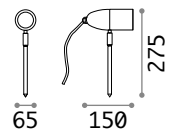

P. 740

Inside

Fuß aus Aluminiumguss pulverlackiert. Anthrazitfarben, kaffeefarben, oder grau lackiert verfügbar. Lichtkörper einstellbar. Lichtverteiler aus Pyrexglas transparent. Mit Speerfuß zur Eingrabung versehen.