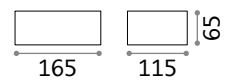

IP44

0,510Kg / 0,0026 m3
G9 max 1x28W

€ 51

115351 Weiß
115368 Anthrazit
115375 Schwarz
213330 Kaffee

4000 K
390 lm
209036 € 3,90