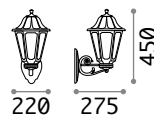

1,000 Kg /0,0101m³
E27 max 1x 23W

€ 31

120423 **Weiß**
101491 **Schwarz**

4000 K
980 lm

153964 € 7,00