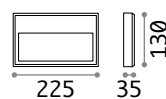

■ IP65

0,760 Kg /0,0020 m3
LED 6W /600 lm

€ 83

268347 ■ Weiß
250854 ■ Anthrazit