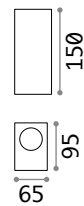

Up

Lichtkörper aus Aluminiumguss pulverlackiert. Lichtverteiler aus Pyrexglas transparent. Anthrazitfarben, weiss, kaffeefarben, oder schwarz lackiert verfügbar.

IP44

0,520 Kg /0,0019 m³
G9 max 2x 15W

€ 58

115320 **Weiß**
115337 **Anthrazit**
115344 **Schwarz**
213354 **Kaffee**

4000 K
390 lm
209036 € 3,90