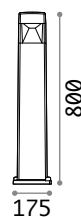

2,150Kg / 0,0220 m3
GX53 max 1x 10W

€ 92

187877 **Weiß**
187884 **Grau**
187891 **Schwarz**

4000 K
1000 lm
154008 € 6,00