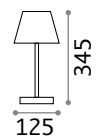

IP54

0,550 Kg /0,0078 m3

LED 7W /200 lm

€ 90

286723 **Weiß** new

286730 **Grau** new

286716 **Schwarz** new

286747 **Kaffee** new