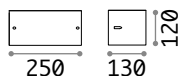

Rex-2

Lichtkörper aus Aluminiumspritzguss anthrazitfarben oder weiss pulverlackbeschichtet. Lichtverteiler weiß aus Acrylmaterial.