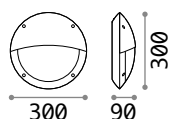

Polar

Lichtkörper und Lichtverteiler aus bestleistendem Harz:
Korrosionsunangrifflich von atmosphärischen Einwirkungen und von chemischen Düngern, Farben durch UV-Behandlung stabilisiert, Thermospnungsfest von -60°C bis $+90^{\circ}\text{C}$.