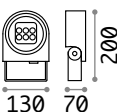

1,190 Kg/0,0042 m³
Kabellänge 2000 mm

LEDSMD OSRAM ON/OFF Transfor.inklusive

Leistung	Beam	Lumen	CCT	Ausführ.	Art-Nr.	€
15W	30°	1280 lm	3000 K	Anthrazit	261294	220