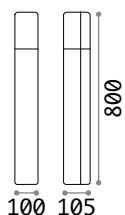

IP55 

1,070Kg / 0,0220 m³
E27 max 1x 23W

€ 83

198644  Weiß
198637  Grau
198620  Schwarz

 4000 K
1000 lm

151991 € 2,50

Pulsar

Gestell aus Aluminiumguss anthrazitfarben, kaffeefarben oder grau pulverlackiert. Lichtverteiler aus Polycarbonat weiß.