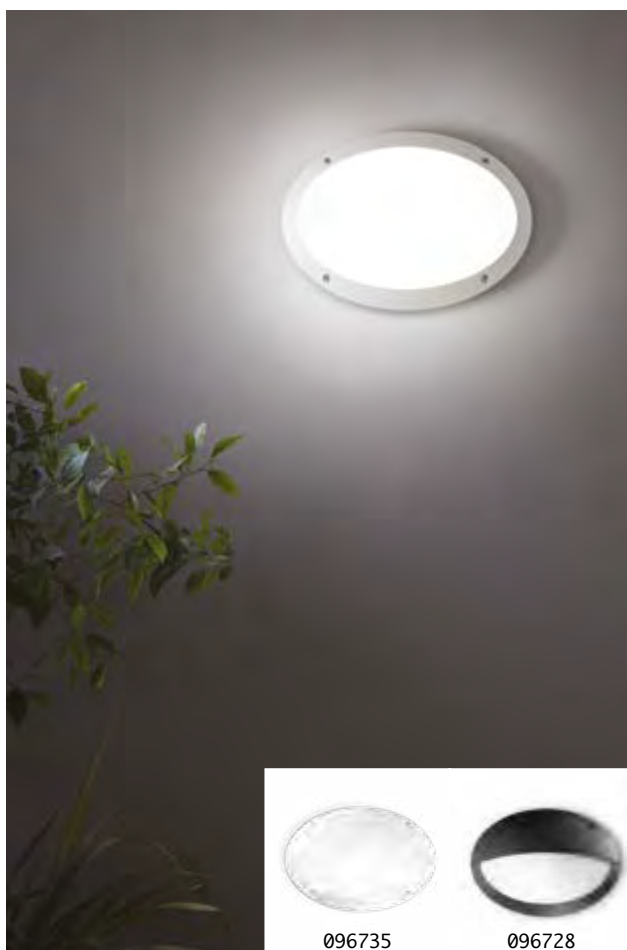

Bubble

Gestell aus Aluminiumspritzguss,
gedreht und pulverlackbeschichtet.
Lichtverteiler aus Plastik weiß
matt.

0,480 Kg / 0,0031m³
G9 max 2x 15W

€ 72

158907 Weiß

 4000 K
390 lm
209036 € 3,90

P. 730

Clio