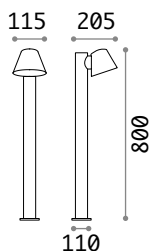

Gas

Lichtkörper aus Aluminiumspritzguss pulverlackbeschichtet. Lichtverteiler aus gehärtetem Glas transparent sandgestrahlt. Anthrazitfarben oder kaffeefarben lackiert verfügbar.

1,790Kg /0,0216 m³
GU10 max 1x 35W

€ 116

139470 ■ Anthrazit
213101 ■ Kaffee

4000 K
500 lm

253497 € 4,50 P. 740