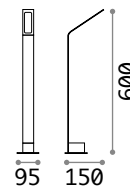

IP54

0,950 Kg /0,0096 m3
LED 6,5W /670/730lm

€ 120

254388 ■ Anthrazit 3000K
268439 ■ Anthrazit 4000K