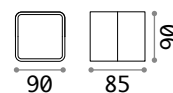

0,600 Kg / 0,0012 m³
LED 7W / 650 lm

€ 87

285528 **Weiß**
285511 **Anthrazit**
285535 **Schwarz**