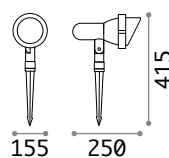

145310 Weiß
145334 Grau
145358 Schwarz

4000 K
1000 lm
154008 € 6,00

P. 739

Terra

Gestell aus Aluminiumguss lackiert. Lichtkörper einstellbar. Lichtverteiler aus transparentem Pyrex-Glas.

IP65

1,230Kg / 0,0086 m³
E27 max 1x 42W