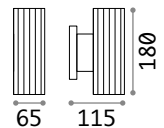

IP44

0,610 Kg / 0,0016 m³
GU10 max 2 x 28W

€ 40

129457 Weiß
129440 Grau
129433 Schwarz

4000 K
500 lm
253497 € 4,50