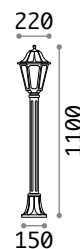

IP55

2,500 Kg / 0,0446 m³
E27 max 1x 23W

€ 85

120454 **Weiß**
101514 **Schwarz**

4000 K
980 lm

153964 € 7,00

P. 771