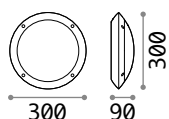

Polar

Lichtkörper und Lichtverteiler aus bestleistendem Harz:
Korrosionsunangrifflich von atmosphärischen Einwirkungen und von chemischen Düngern, Farben durch UV-Behandlung stabilisiert, Thermospnungsfest von -60°C bis $+90^{\circ}\text{C}$.