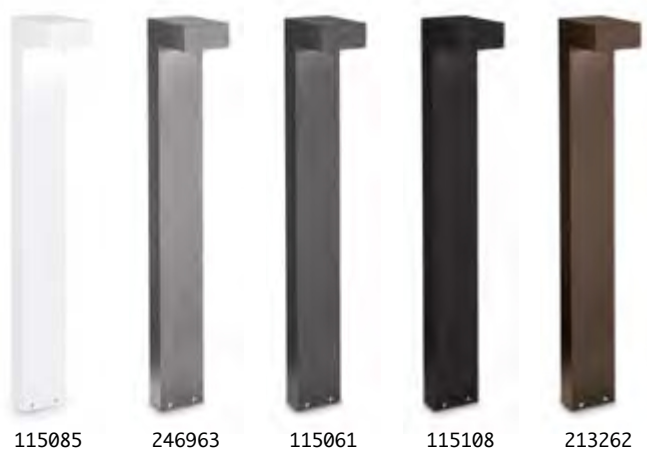

246871 ■ Anthrazit 3000K
209906 ■ Anthrazit 4000K

P. 744

Sirio

Lichtkörper aus Aluminium pulverlackiert. Lichtverteiler aus transparentem Pyrexglas. Anthrazitfarben, weiss, kaffeefarben, grau oder schwarz lackiert verfügbar.