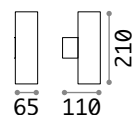

■ $\oplus$ IP44

0,720 Kg / 0,0024 m³
GU10 max 2 x 35W

€ 63

- 100388 Weiß
- 033013 Aluminium
- 163628 Grau
- 236841 Anthrazit
- 100395 Schwarz
- 163635 Kaffee

4000 K
500 lm

253497 € 4,50