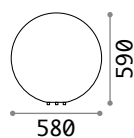

IP44

4,050 Kg /0,2306 m³
E27 max 1x 60W

€ 325

195490 Weiß

4000 K
1000 lm

151991 € 2,50