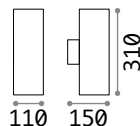

100388

033013

163628

236841

100395

163635

■ \oplus IP54

1,350 Kg / 0,0071m³
 E27max 2 x 60W