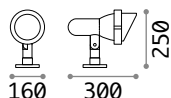

Terra

Gestell aus Aluminiumguss lackiert. Lichtkörper einstellbar. Lichtverteiler aus transparentem Pyrex-Glas.

■ IP65

1,140Kg /0,0091m³
E27 max 1x 42W

€ 85

046167 ■ Anthrazit