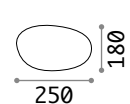

0,710Kg /0,0123 m3
G9 max 1x 15W

€ 105

161754 Weiß

4000 K
390 lm
209036 € 3,90