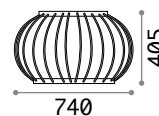

IP44

IP44

6,300 Kg /0,1884m³
LED 18W/2300 lm

8,000 Kg /0,1654m³
LED 18W/2300 lm

€ 397

€ 479

293394 ■ **Schwarz** new 293424 ■ **Schwarz** new
293387 ■ **Kaffee** new 293417 ■ **Kaffee** new