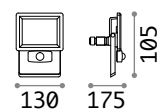

€ 22

251004 **Weiß**
250991 **Schwarz**

■ IP65

0,440 Kg / 0,0029 m³
LED 30W / 2450 lm

€ 46

251028 **Weiß**
251011 **Schwarz**

■ IP65

0,360 Kg / 0,0027 m³
LED 20W / 1750 lm