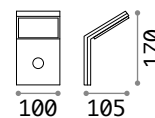

■ IP54

0,400 Kg /0,0018 m³
LED 9,5W /1050/1150lm
€ 165

269139	Weiß	3000K	269146	Weiß	3000K
221502	Weiß	4000K	209852	Weiß	4000K
246857	Anthrazit	3000K	246864	Anthrazit	3000K
209845	Anthrazit	4000K	221519	Anthrazit	4000K