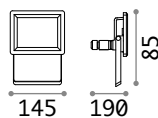

■ IP65

0,420 Kg / 0,0029 m³
LED 30W / 2450 lm

€ 32

269078 **Weiß**
269061 **Schwarz**