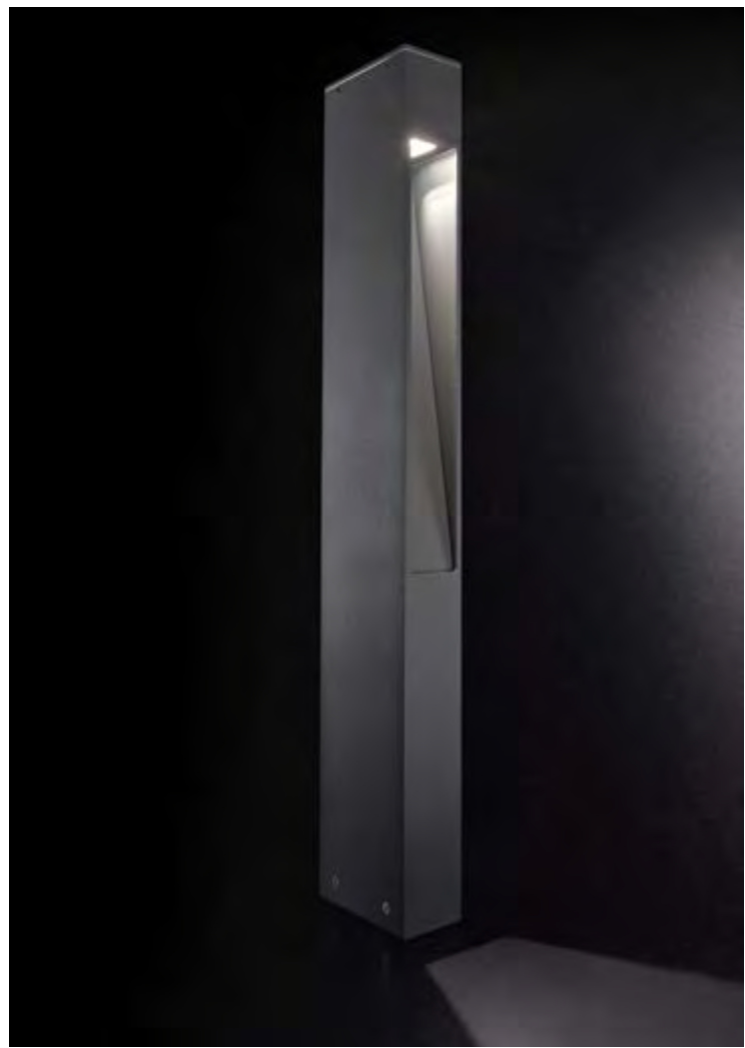

Mercurio

Lichtkörper aus Aluminium
anthrazitfarben pulverlackiert.
Lichtverteiler aus Pyrexglas
transparent.

IP44

1,540Kg /0,0057 m³
G9 max 1x 15W

€ 160

114347 ■ Anthrazit

4000 K
390 lm

209036 € 3,90

Classic Globe

Lichtkörper aus Harz, beständig gegen Korrosion, UV, Temperatur von -60° bis +90°C. vergilbungsfester Lichtverteiler. Weiss oder transparent lackiert verfügbar.

IP55

2,790 Kg / 0,1248m³
E27 max 1x 23W